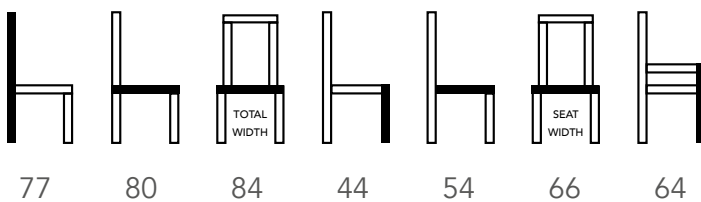

### MATEN / MEASUREMENTS

### PACKING

<b>Package</b>	Foil/KARTON
<b>Nr. of pcs</b>	1
<b>Size of package</b>	84x78x77
<b>Weight package</b>	18,5 kg